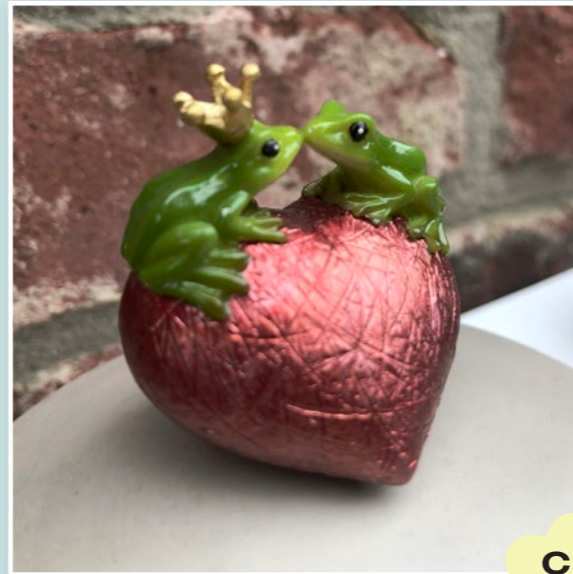

# SWEET Moments

Größen: Ø 11 cm, Höhe 11 cm - 12,5 cm (je nach Design)  
Alle Dosen haben eine eigene Geschenk-Box und sind somit optimal verpackt.

E

B

A

D

F

C

„SweetMoments“ – das sind süße und magische Momente in Form einer edlen Geschenk-Dose für Ihr Zuhause. Hier finden Schmuck, Münzen, Briefmarken oder Ihre kleinen, ganz persönlichen Geheimnisse einen besonderen Platz. In dieser ersten Edition präsentieren wir Ihnen unsere goldigen Frösche in sechs hinreißenden Designs. Die Dosen sind aus hochwertigem Kunststein und werden in reiner Handarbeit hergestellt. Innen sind die Dosen lackiert, somit wasserdicht und können auch als Gefäße für kleine Pflanzen oder Blumen verwendet werden. Ein ganz besonderer Hingucker für die vielen süßen Momente in Ihrem Leben!